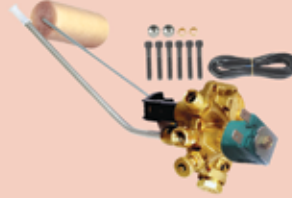

## SEQUENTIAL AUTOGAS SYSTEMS 4 CYLINDER OBDII

Kontrol Ünitesi  
ECU

W01.003492

MAP  
MAP

W01.003515

Anahtar ve Buzzer  
Switch and Buzzer

W01.003520

Enjektör  
Injector

W01.001856

Gaz Kesici 1203  
LPG Solenoid Valve 1203

W01.001203

Regülatör  
Reducer

W01.001110

Şamandıra  
Multivalve

W01.00.....

O1 Sensör 20 Kohm  
O1 Sensor 20 Kohm

W01.001255

Bağlantı Elemanları  
Connection Equipments

WBE.100

Hortum Takımı  
Hose Set

WBE.050

Hortum Su 5/8"  
Water Hose 5/8"

HC.005

Hortum Havalandırma 32 mm  
Ventilation Hose 32 mm